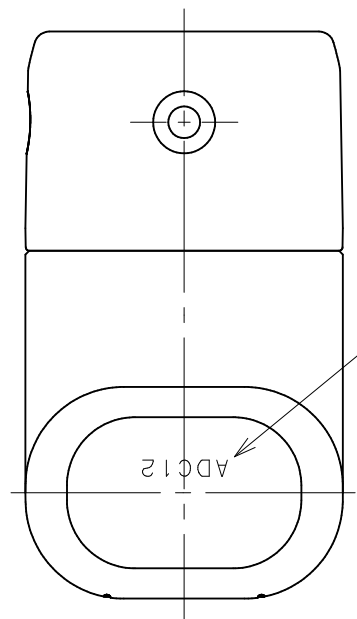

A-A断面図 (S=1/1)

材質「ADC12」刻印  
凸0.3

品名	商品コード	品番	色調
BAUHAUS セレクトシリーズ 35Rエンドキャップ	0405135	BD-70B	ブラウン
	0405136	BD-70G	ゴールド
	0405137	BD-70S	シルバー

品番	名称	数量	材質	表面処理	備考
5	手すり取付けねじ	2	SUS304	頭部本体同色塗装	⊕丸皿タッピンねじ3.5×16
4	ばね座金	1	SUS304	生地	Ø5用t1.3
3	本体固定ねじ	1	SUSXM7	生地	⊕なべ小ねじM5×16
2	35Rエンドキャップ「のみ込み部品」	1	ADC12	焼付塗装	
1	35Rエンドキャップ「本体」	1	ADC12	焼付塗装	

記 事	名称	BAUHAUS セレクトシリーズ 35Rエンドキャップ	製 図 月 日	承 認	検 査	設 計	製 図
	図 番		尺 度	1 / 1	マツメ株式会社 MAZROC CO., LTD.		