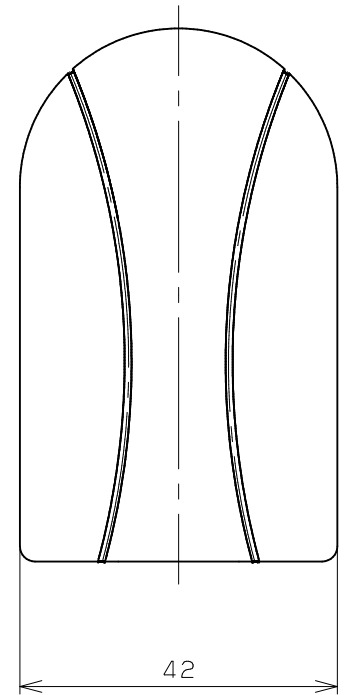

A-A断面図 (S=1/1)

材質「ADC12」刻印  
凸0.3

品名	商品コード	品番	色調
BAUHAUS セレクトシリーズ 35Rエンドキャップ	0405135	BD-70B	ブラウン
	0405136	BD-70G	ゴールド
	0405137	BD-70S	シルバー

品番	名称	数量	材質	表面処理	備考
5	手すり取付けねじ	2	SUS304	頭部本体同色塗装	⊕丸皿タッピンねじ3.5×16
4	ばね座金	1	SUS304	生地	Ø5用t1.3
3	本体固定ねじ	1	SUSXM7	生地	⊕なべ小ねじM5×16
2	35Rエンドキャップ「のみ込み部品」	1	ADC12	焼付塗装	
1	35Rエンドキャップ「本体」	1	ADC12	焼付塗装	

記 事	名称	BAUHAUS セレクトシリーズ 35Rエンドキャップ	製 図 月 日	承 認	検 査	設 計	製 図
	図 番		尺 度	1 / 1	マツメ株式会社 MAZROC CO., LTD.		